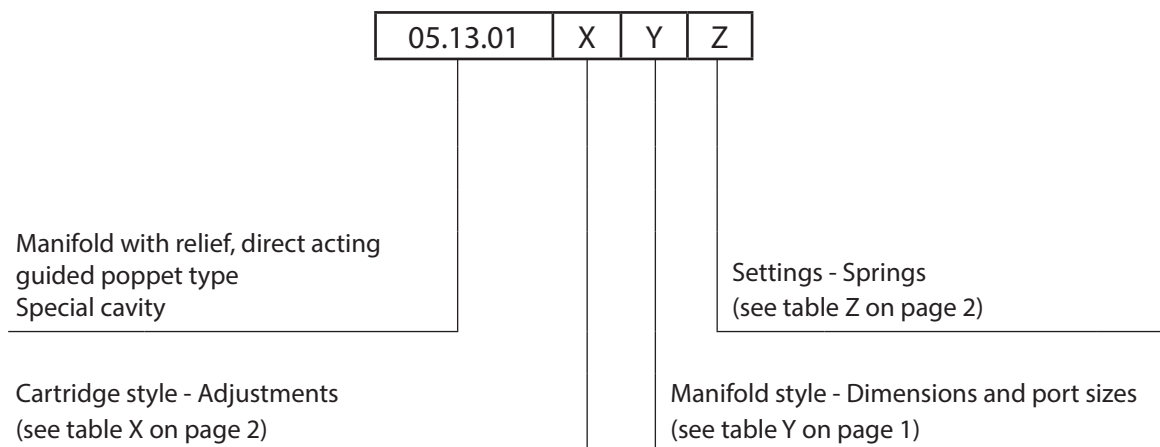

Performance graph

Ordering code

Preferred types (readily available)

Type	Material number	Type	Material number
051301030905000	R930001280	051301040235000	R930001290
051301030910000	R930001281	051301040305000	R930001291
051301030920000	R930001282	051301040320000	R930001292
051301030935000	R930001283	051301040335000	R930001293
051301030205000	R930001263		
051301030210000	R930001264		
051301030220000	R930001266		
051301030235000	R930001269		
051301030305000	R930001271		
051301030310000	R930001274		
051301030320000	R930001275		
051301030335000	R930001278		
051301040205000	R930001287		
051301040210000	R930001288		
051301040220000	R930001289		

Further types available by request