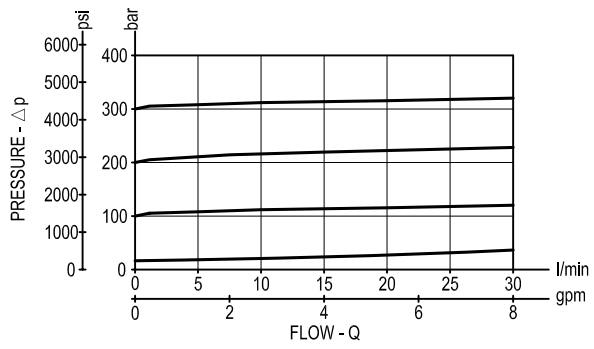

Performance graph

Ordering code

Preferred types (readily available)

Type	Material number	Type	Material number
051301030905000	R930001280	051301040235000	R930001290
051301030910000	R930001281	051301040305000	R930001291
051301030920000	R930001282	051301040320000	R930001292
051301030935000	R930001283	051301040335000	R930001293
051301030205000	R930001263		
051301030210000	R930001264		
051301030220000	R930001266		
051301030235000	R930001269		
051301030305000	R930001271		
051301030310000	R930001274		
051301030320000	R930001275		
051301030335000	R930001278		
051301040205000	R930001287		
051301040210000	R930001288		
051301040220000	R930001289		